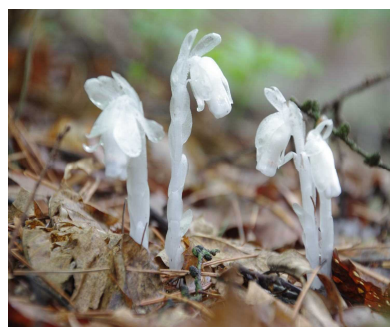

6月・7月の観音山の自然

見つけたらチェックを入れよう！！

(☆が多いほどレア度が高いよ。)

□ オカトラノオ ☆☆

□ ノコギリソウ ☆☆☆

□ ノアザミ ☆

□ ウツボグサ ☆

□ コウゾリナ ☆☆

□ ヤマボウシ ☆☆

□ オトギリソウ ☆☆

□ ハナイカダの花 ☆☆☆

□ コバノガマズミ ☆

□ ハンカイソウ ☆

□ ギンリョウソウ ☆☆☆

□ ヤマユリ ☆