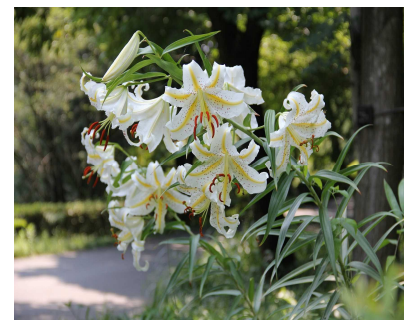

6月・7月の観音山の自然

見つけたらチェックを入れよう！！

(☆が多いほどレア度が高いよ。)

□ オカトラノオ ☆☆

□ ノコギリソウ ☆☆☆

□ ノアザミ ☆

□ ウツボグサ ☆

□ コウゾリナ ☆☆

□ ヤマボウシ ☆☆

□ オトギリソウ ☆☆

□ ハナイカダの花 ☆☆☆

□ コバノガマズミ ☆

□ ハンカイソウ ☆

□ ギンリョウソウ ☆☆☆

□ ヤマユリ ☆